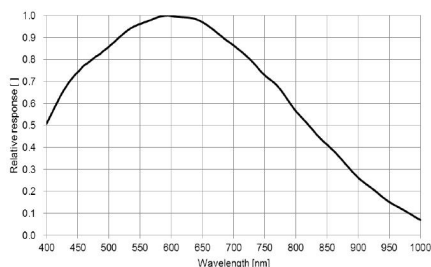

光谱响应

MER-301-125U3M

电气规格

供电接口	5 VDC 通过 USB 接口供电
I/O 接口	带屏蔽工业接口, 1 入 / 1 出, 2 路 GPIO
数据接口	Micro B, 带紧固螺口
功率	<2.7W @5V

环境规格

工作温度	0° C ~ +45° C
存储温度	-20° C ~ +70° C
工作湿度	10% ~ 80%

机械规格

重量	57g
尺寸	29(W)×29(H)×29(L) mm, 不含镜头接口

I/O 接口

管脚	信号	颜色	I/O 类型	说明
1	Line 0+	绿	输入	光耦输入正
2	GND	蓝	输入	GPIO 地
3	Line 0-	灰	输入	光耦输入负
4	NC	紫	-	NC
5	Line 2	橙	输入 / 出	GPIO 输入 / 输出
6	Line 3	粉	输入 / 出	GPIO 输入 / 输出
7	Line 1-	白绿	输出	光耦输出负
8	Line 1+	白蓝	输出	光耦输出正