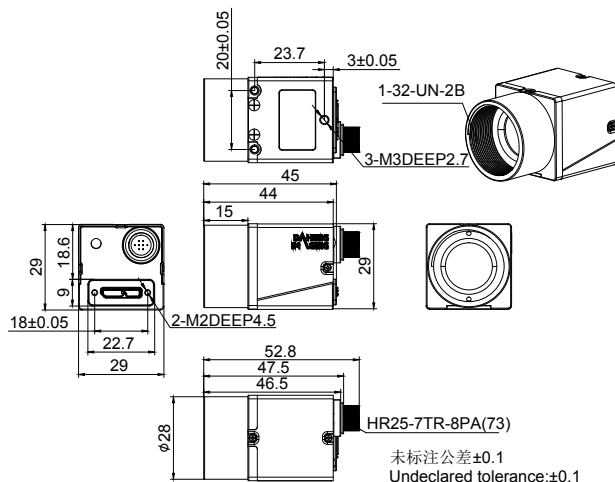

性能规格

型号	MER-301-125U3M/C
接口	USB3.0
分辨率	2048(H) × 1536(V)
帧率	125 fps
传感器	1/1.8", Global Shutter Sony IMX252 CMOS
像素尺寸	3.45 μm × 3.45 μm
像素深度	8bit、10bit
光谱	黑白 / 彩色
曝光时间	20μs~1s

光学规格

镜头接口	C 口 (标准), CS 口 (可选)

机械尺寸

单位: mm