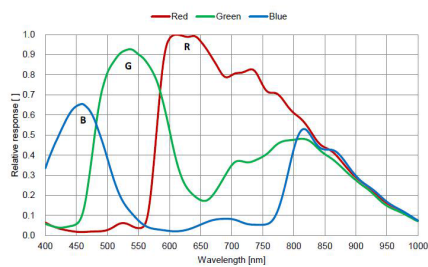

机械规格

重量	57g
尺寸	29(W)×29(H)×29(L) mm, 不含镜头接口

I/O 接口

管脚	信号	颜色	I/O 类型	说明
1	Line 0+	绿	输入	光耦输入正
2	GND	蓝	输入	GPIO 地
3	Line 0-	灰	输入	光耦输入负
4	NC	紫	-	NC
5	Line 2	橙	输入 / 出	GPIO 输入 / 输出
6	Line 3	粉	输入 / 出	GPIO 输入 / 输出
7	Line 1-	白绿	输出	光耦输出负
8	Line 1+	白蓝	输出	光耦输出正